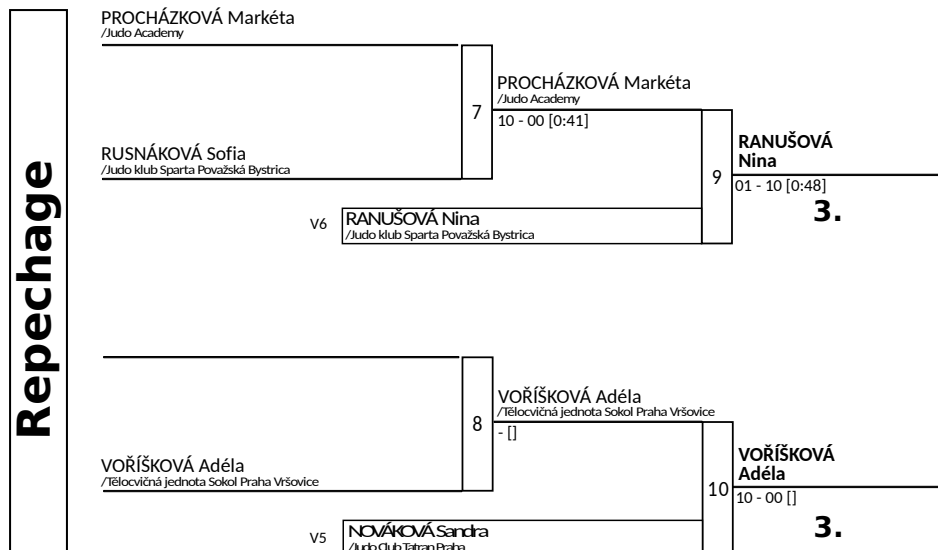

Results	
Pos	Name
1	Kateřina SLIVANSKÁ /Sportovní klub police Benešov
2	Evelína ORÍŠKOVÁ /Tělocvičná jednota Sokol Praha Vršovice
3	Nina RANUŠOVÁ /Judo klub Sparta Považská Bystrica
3	Adéla VOŘÍŠKOVÁ /Tělocvičná jednota Sokol Praha Vršovice
5	Markéta PROCHÁZKOVÁ /Judo Academy
5	Sandra NOVÁKOVÁ /Judo Club Tatran Praha
7	Sofia RUSNÁKOVÁ /Judo klub Sparta Považská Bystrica
7	

Repechage