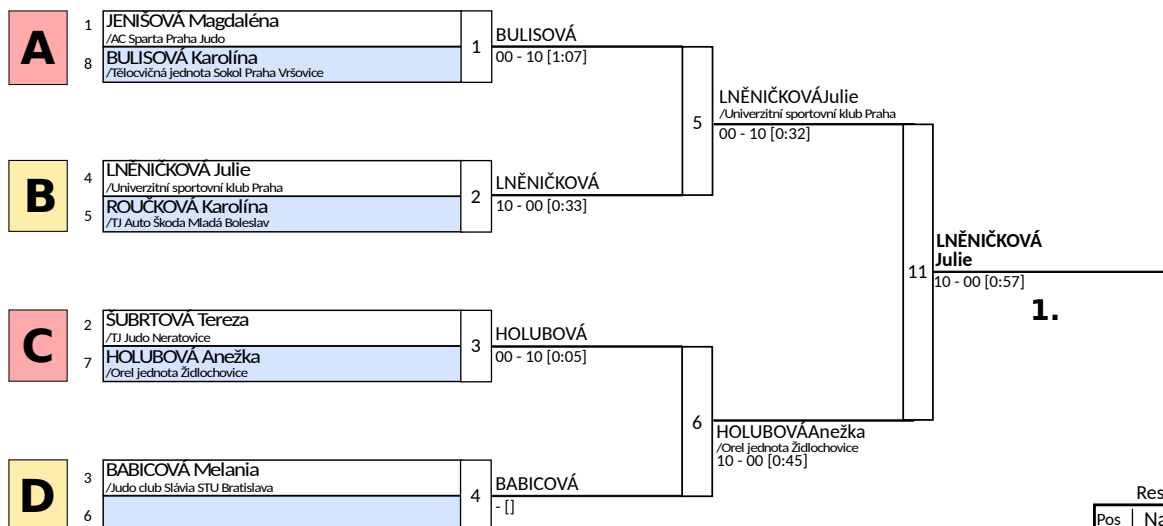

Pražský adventní pohár

Hala Jedenáctka
2.12.2023

WU14-44kg

Tatami: 3, Competitors: 7

Results

Pos	Name
1	Julie LNĚNIČKOVÁ /Univerzitní sportovní klub Praha
2	Anežka HOLUBOVÁ /Orel jednota Židlochovice
3	Magdaléna JENIŠOVÁ /AC Sparta Praha Judo
3	Karolína BULISOVÁ /Tělocvičná jednota Sokol Praha Vršovice
5	Melania BABICOVÁ /Judo club Slávia STU Bratislava
5	Tereza ŠUBRTOVÁ /TJ Judo Neratovice
7	Karolína ROUČKOVÁ /TJ Auto Škoda Mladá Boleslav
7	[empty]